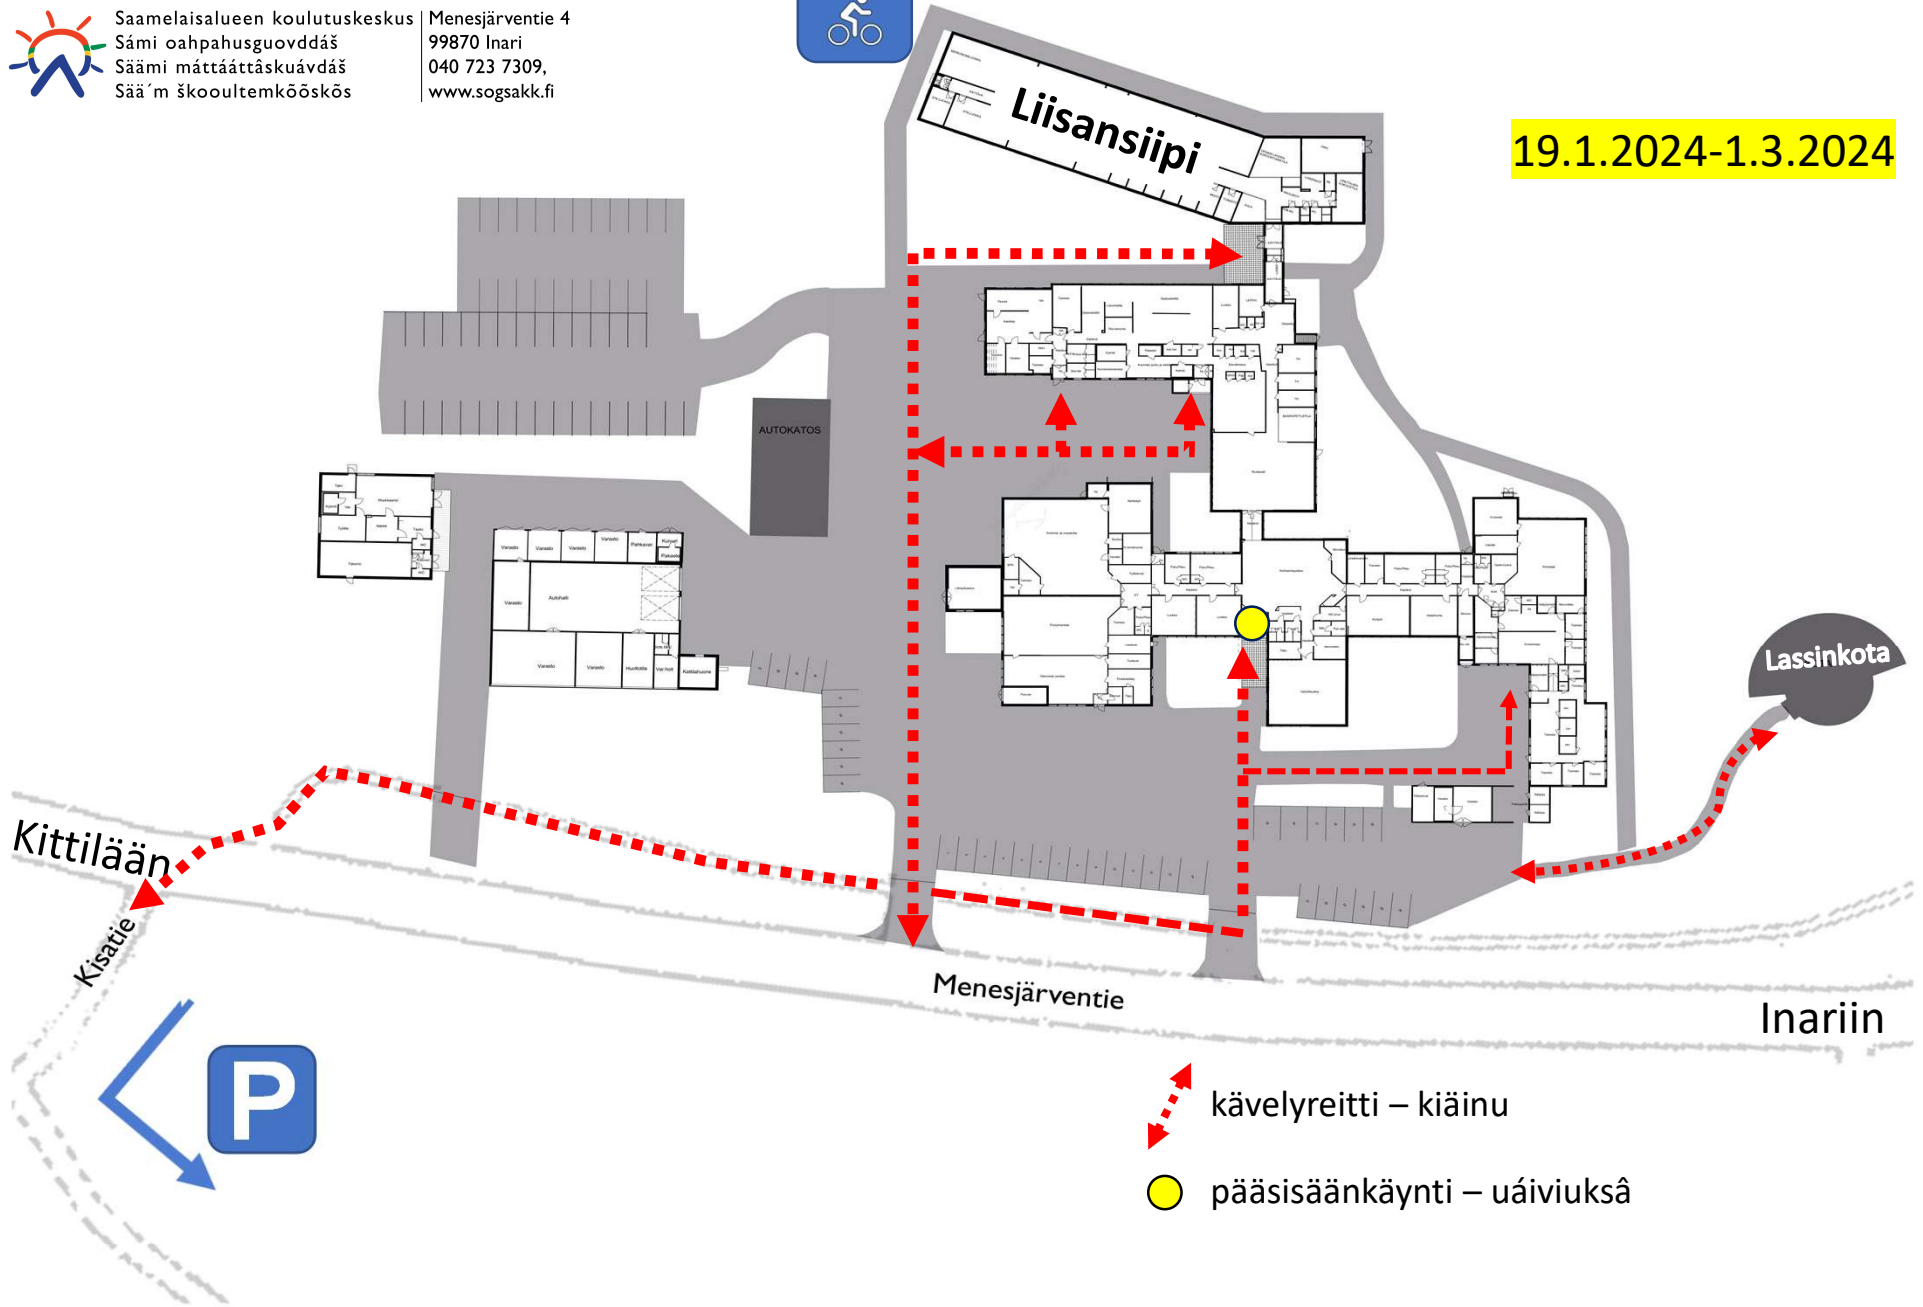

Saamelaisalueen koulutuskeskus | Menesjärventie 4
Sámi oahpahusguovddáš | 99870 Inari
Säämi máttááttáskuávdáš | 040 723 7309
Sää'm škooltemkõöskõs | www.sogsakk.fi

19.1.2024-1.3.2024

- kävelyreitti - kiáinu
- pääsisäänkäynti - uáiviuksâ