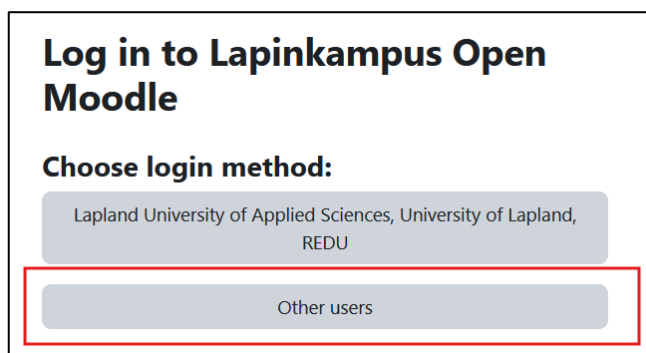

Open Moodle -oppimisympäristöön kirjautuminen

1. Mene nettiselaimella osoitteeseen <https://openmoodle.eoppimispalvelut.fi/>.
2. Valitse kirjautumissivulla kohta **Other users (Muut käyttäjät)**.

3. Syötä ylimmäiseen kenttään **käyttäjätunnuksesi** muodossa **etunimi.sukunimi** ja alimpaan kenttään **salasanasi**. Klikkaa **Log in** -painiketta.

4. Olet nyt Open Moodle -oppimisympäristön aloitussivulla.