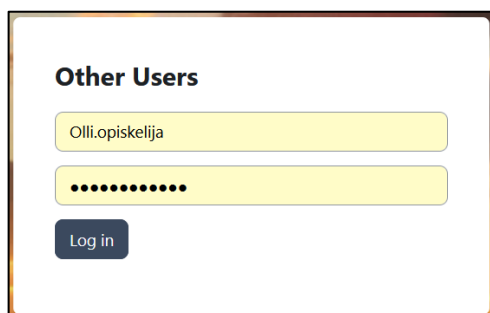

Open Moodle -oppimisympäristöön kirjautuminen

1. Mene nettiselaimella osoitteeseen <https://openmoodle.eoppimispalvelut.fi/>.
2. Valitse kirjautumissivulla kohta **Other users (Muut käyttäjät)**.

3. Syötä ylimmäiseen kenttään **käyttäjätunnuksesi** muodossa **etunimi.sukunimi** ja alimpaan kenttään **salasanasi**. Klikkaa **Log in** -painiketta.